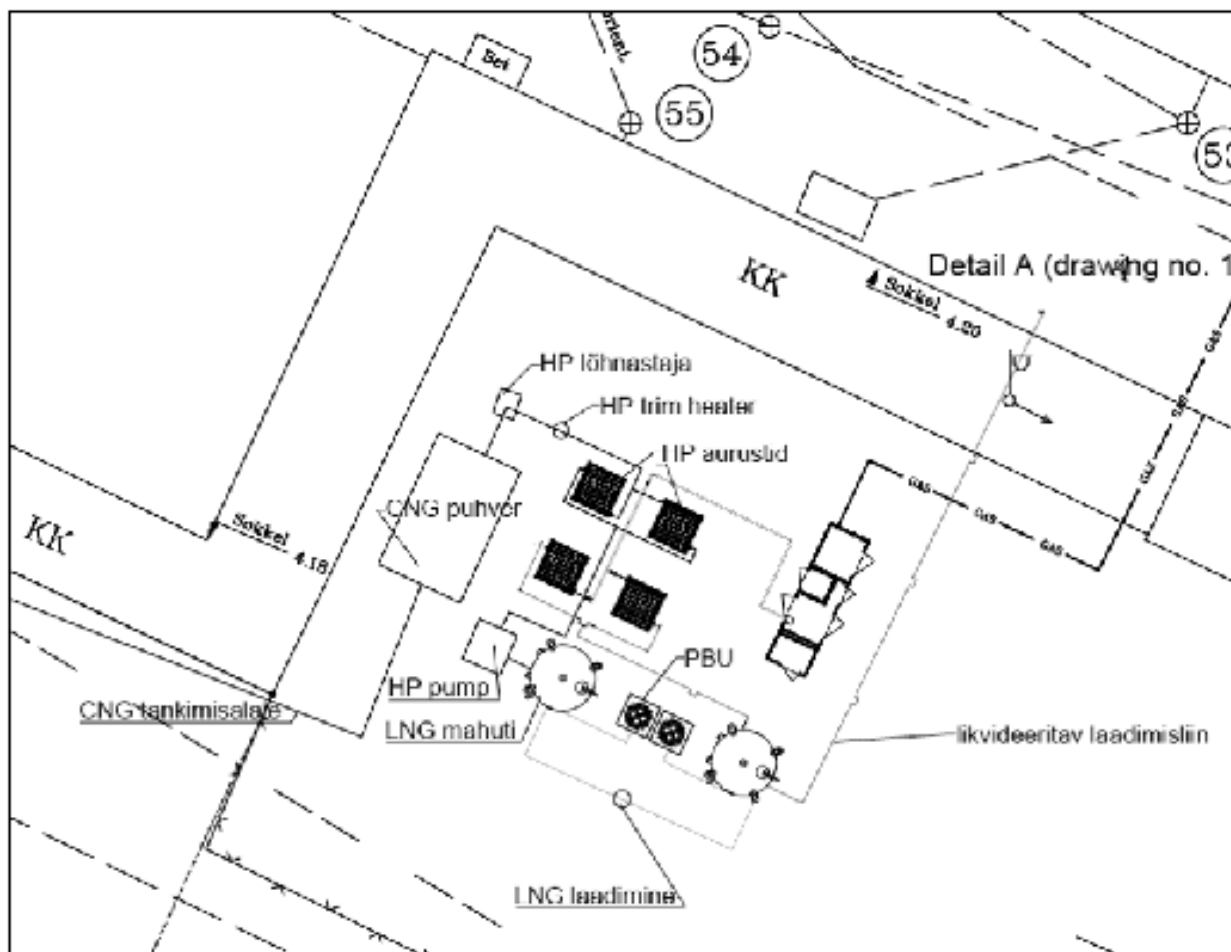

Lähiümbruse kirjeldus

1. Cramo ehitusseadmete rendipunkt
2. Kuusakoski teenindusplats
3. OÜ Lepatehnika rendihoone
4. Laohoone (lammutusele minev)
5. A.M.F Hulgi AS laohoone
6. OÜ Katusenõunikud laohoone
7. Valio Eesti AS Võru juustutööstus
8. Laohoone
9. Korterialamu
10. Ühekordsed kivihooned
11. Eramu
12. Judis OÜ hulgiladu
13. Ami Treipuit OÜ tootmishoone
14. Interstone OÜ tootmis-laohooned
15. OÜ Svenai autolammutus

16. Mahtna Kütus AS kauplus-ladu
17. Hasler Kaubandus OÜ ehitusmaterjalide kauplus
18. Eramud
19. Eramu
20. Eramu
21. Kuperjanovi jalaväepataljon

Lähiumbruse kirjeldus:

Asendiplaan:

Asendiplaan:

ALEXELA SILLAMÄE SISEPARK

- ① Mahutipark
- ② Pumpla
- ③ Raudtee estakaad
- ④ Vahualne tagavera
- ⑤ Olmeruum
- ⑥ Autode mahalaadimine